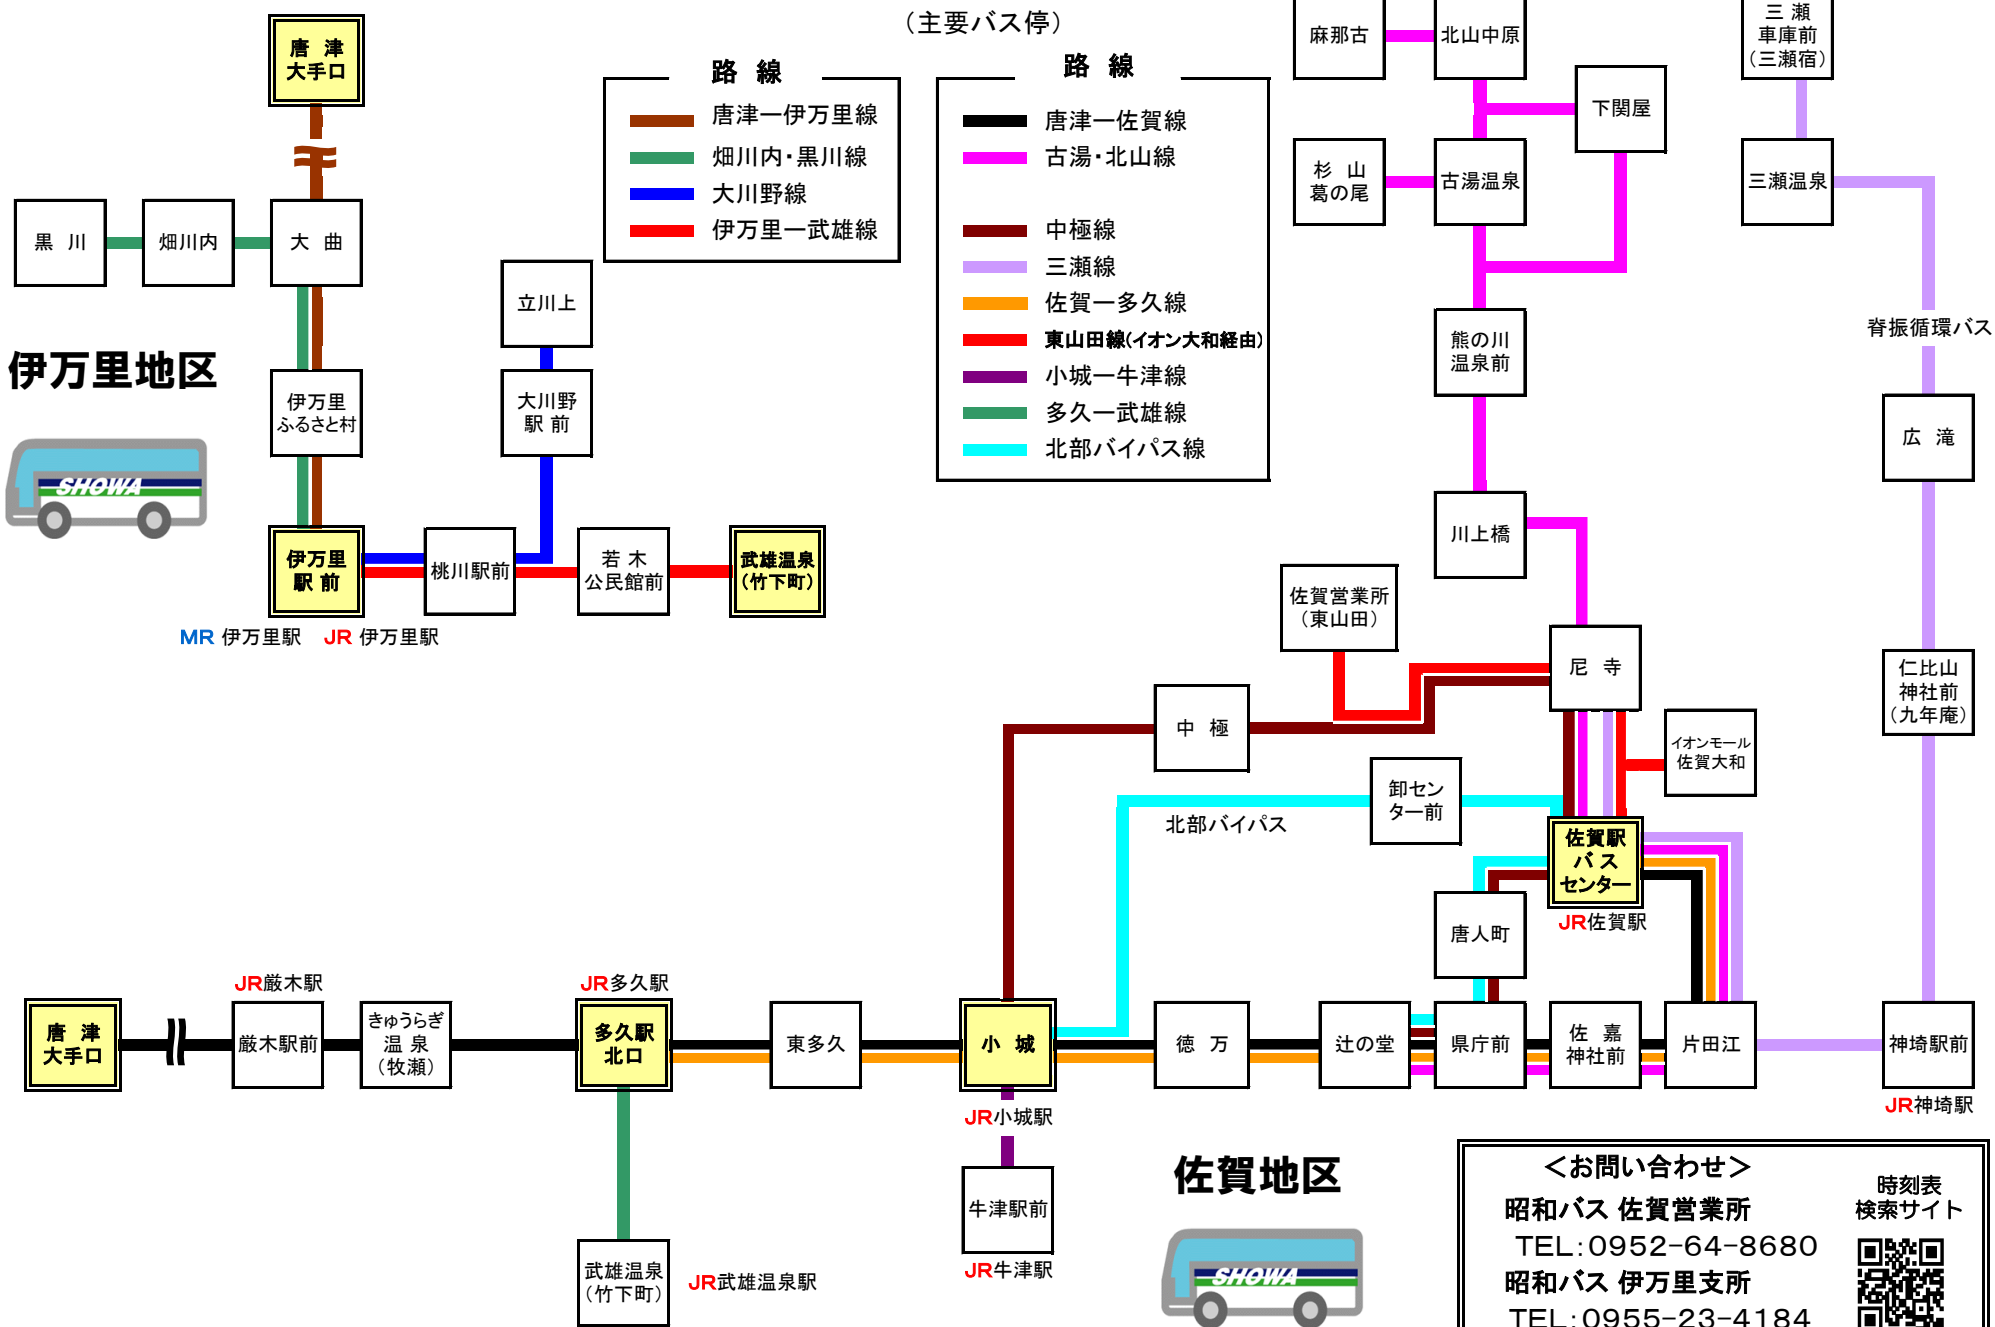

昭和バス路線図

唐津地区 (主要バス停)

路線

唐津-佐賀線	からつ号
唐津-伊万里線	鏡線
呼子線	七山線
湊-呼子線	唐津市内線
値賀-名護屋線	見借大良線
有浦線	市内線西コース
切木・中浦線	市内線南コース
入野 乗継路線	市内線東コース
久里・北波多線	唐津赤十字病院線
志気・成淵線 (ジャンボタクシー)	呼び乗継路線 (路線バス)

<お問い合わせ>
 昭和バス 唐津営業所
 TEL:0955-74-1121
 唐津バスセンター
 TEL:0955-73-7511
 時刻表携帯サイト

昭和バス路線図

伊万里・佐賀地区

(主要バス停)

<お問い合わせ>

昭和バス 佐賀営業所
TEL:0952-64-8680

昭和バス 伊万里支所
TEL:0955-23-4184

時刻表
検索サイト

昭和バス路線図

前原・福岡地区

(主要バス停)

<お問い合わせ>

昭和バス 前原営業所
TEL:092-327-5611

昭和バス 伊都案内所
TEL:092-806-1944

昭和バス 福岡営業所
TEL:092-641-6398

時刻表携帯サイト