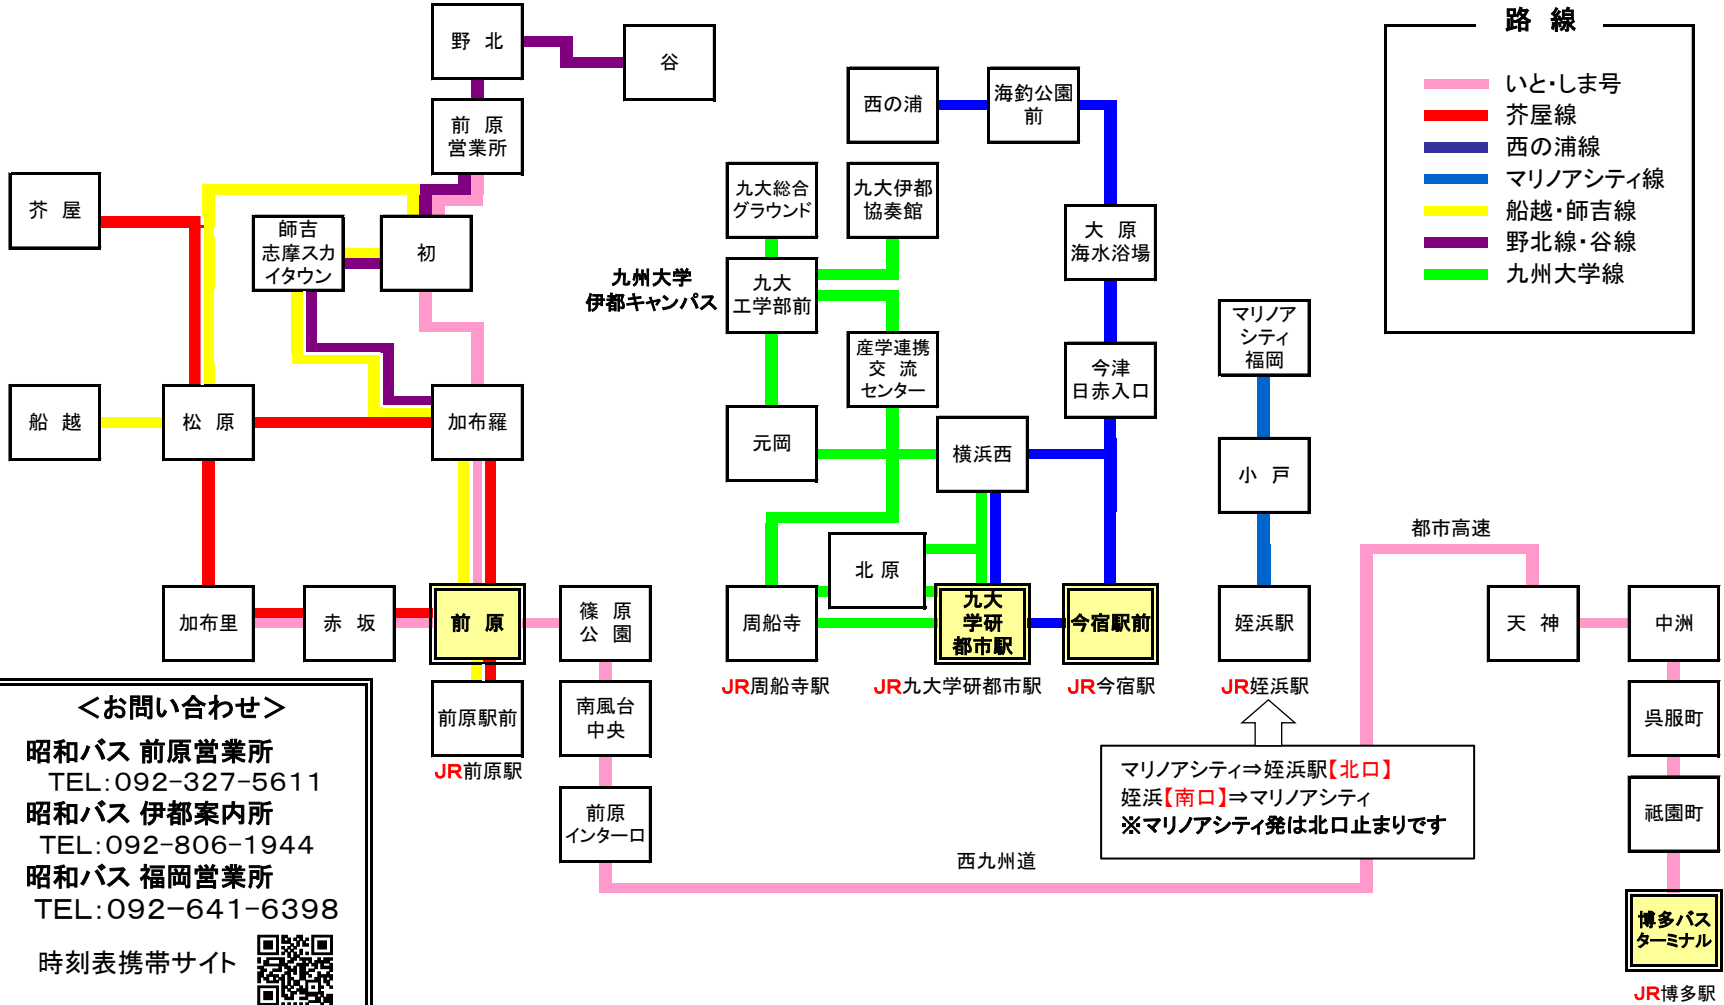

昭和バス路線図

前原・福岡地区

(主要バス停)

<お問い合わせ>

昭和バス 前原営業所
TEL:092-327-5611

昭和バス 伊都案内所
TEL:092-806-1944

昭和バス 福岡営業所
TEL:092-641-6398

時刻表携帯サイト