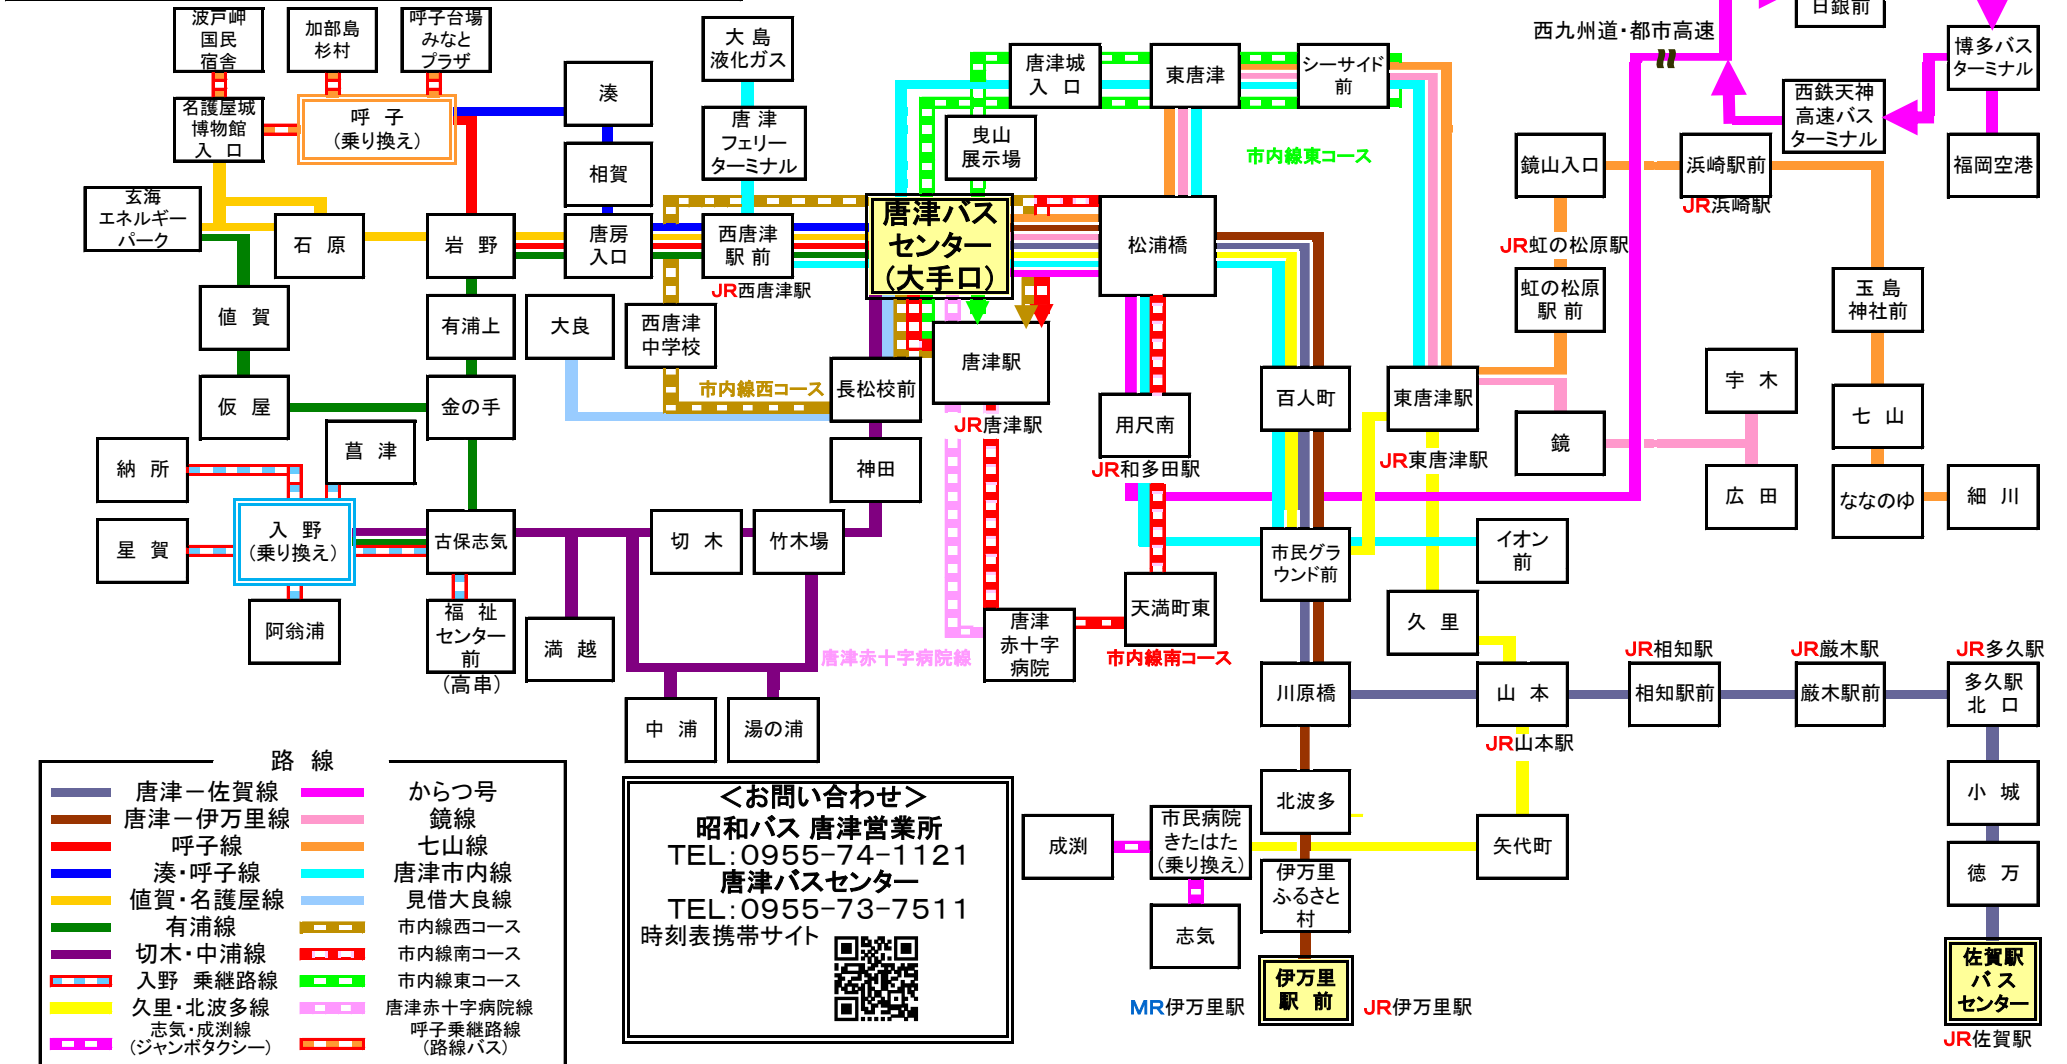

昭和バス路線図

唐津地区 (主要バス停)

路線

唐津-佐賀線	からつ号
唐津-伊万里線	鏡線
呼子線	七山線
湊-呼子線	唐津市内線
値賀-名護屋線	見借大良線
有浦線	市内線西コース
切木・中浦線	市内線南コース
入野 乗継路線	市内線東コース
久里・北波多線	唐津赤十字病院線
志気・成淵線 (ジャンボタクシー)	呼び乗継路線 (路線バス)

<お問い合わせ>
 昭和バス 唐津営業所
 TEL:0955-74-1121
 唐津バスセンター
 TEL:0955-73-7511
 時刻表携帯サイト

昭和バス路線図

伊万里・佐賀地区

(主要バス停)

<お問い合わせ>

昭和バス 佐賀営業所
TEL:0952-64-8680

昭和バス 伊万里支所
TEL:0955-23-4184

時刻表
検索サイト

昭和バス路線図

前原・福岡地区

(主要バス停)

<お問い合わせ>

昭和バス 前原営業所
TEL:092-327-5611

昭和バス 伊都案内所
TEL:092-806-1944

昭和バス 福岡営業所
TEL:092-641-6398

時刻表携帯サイト