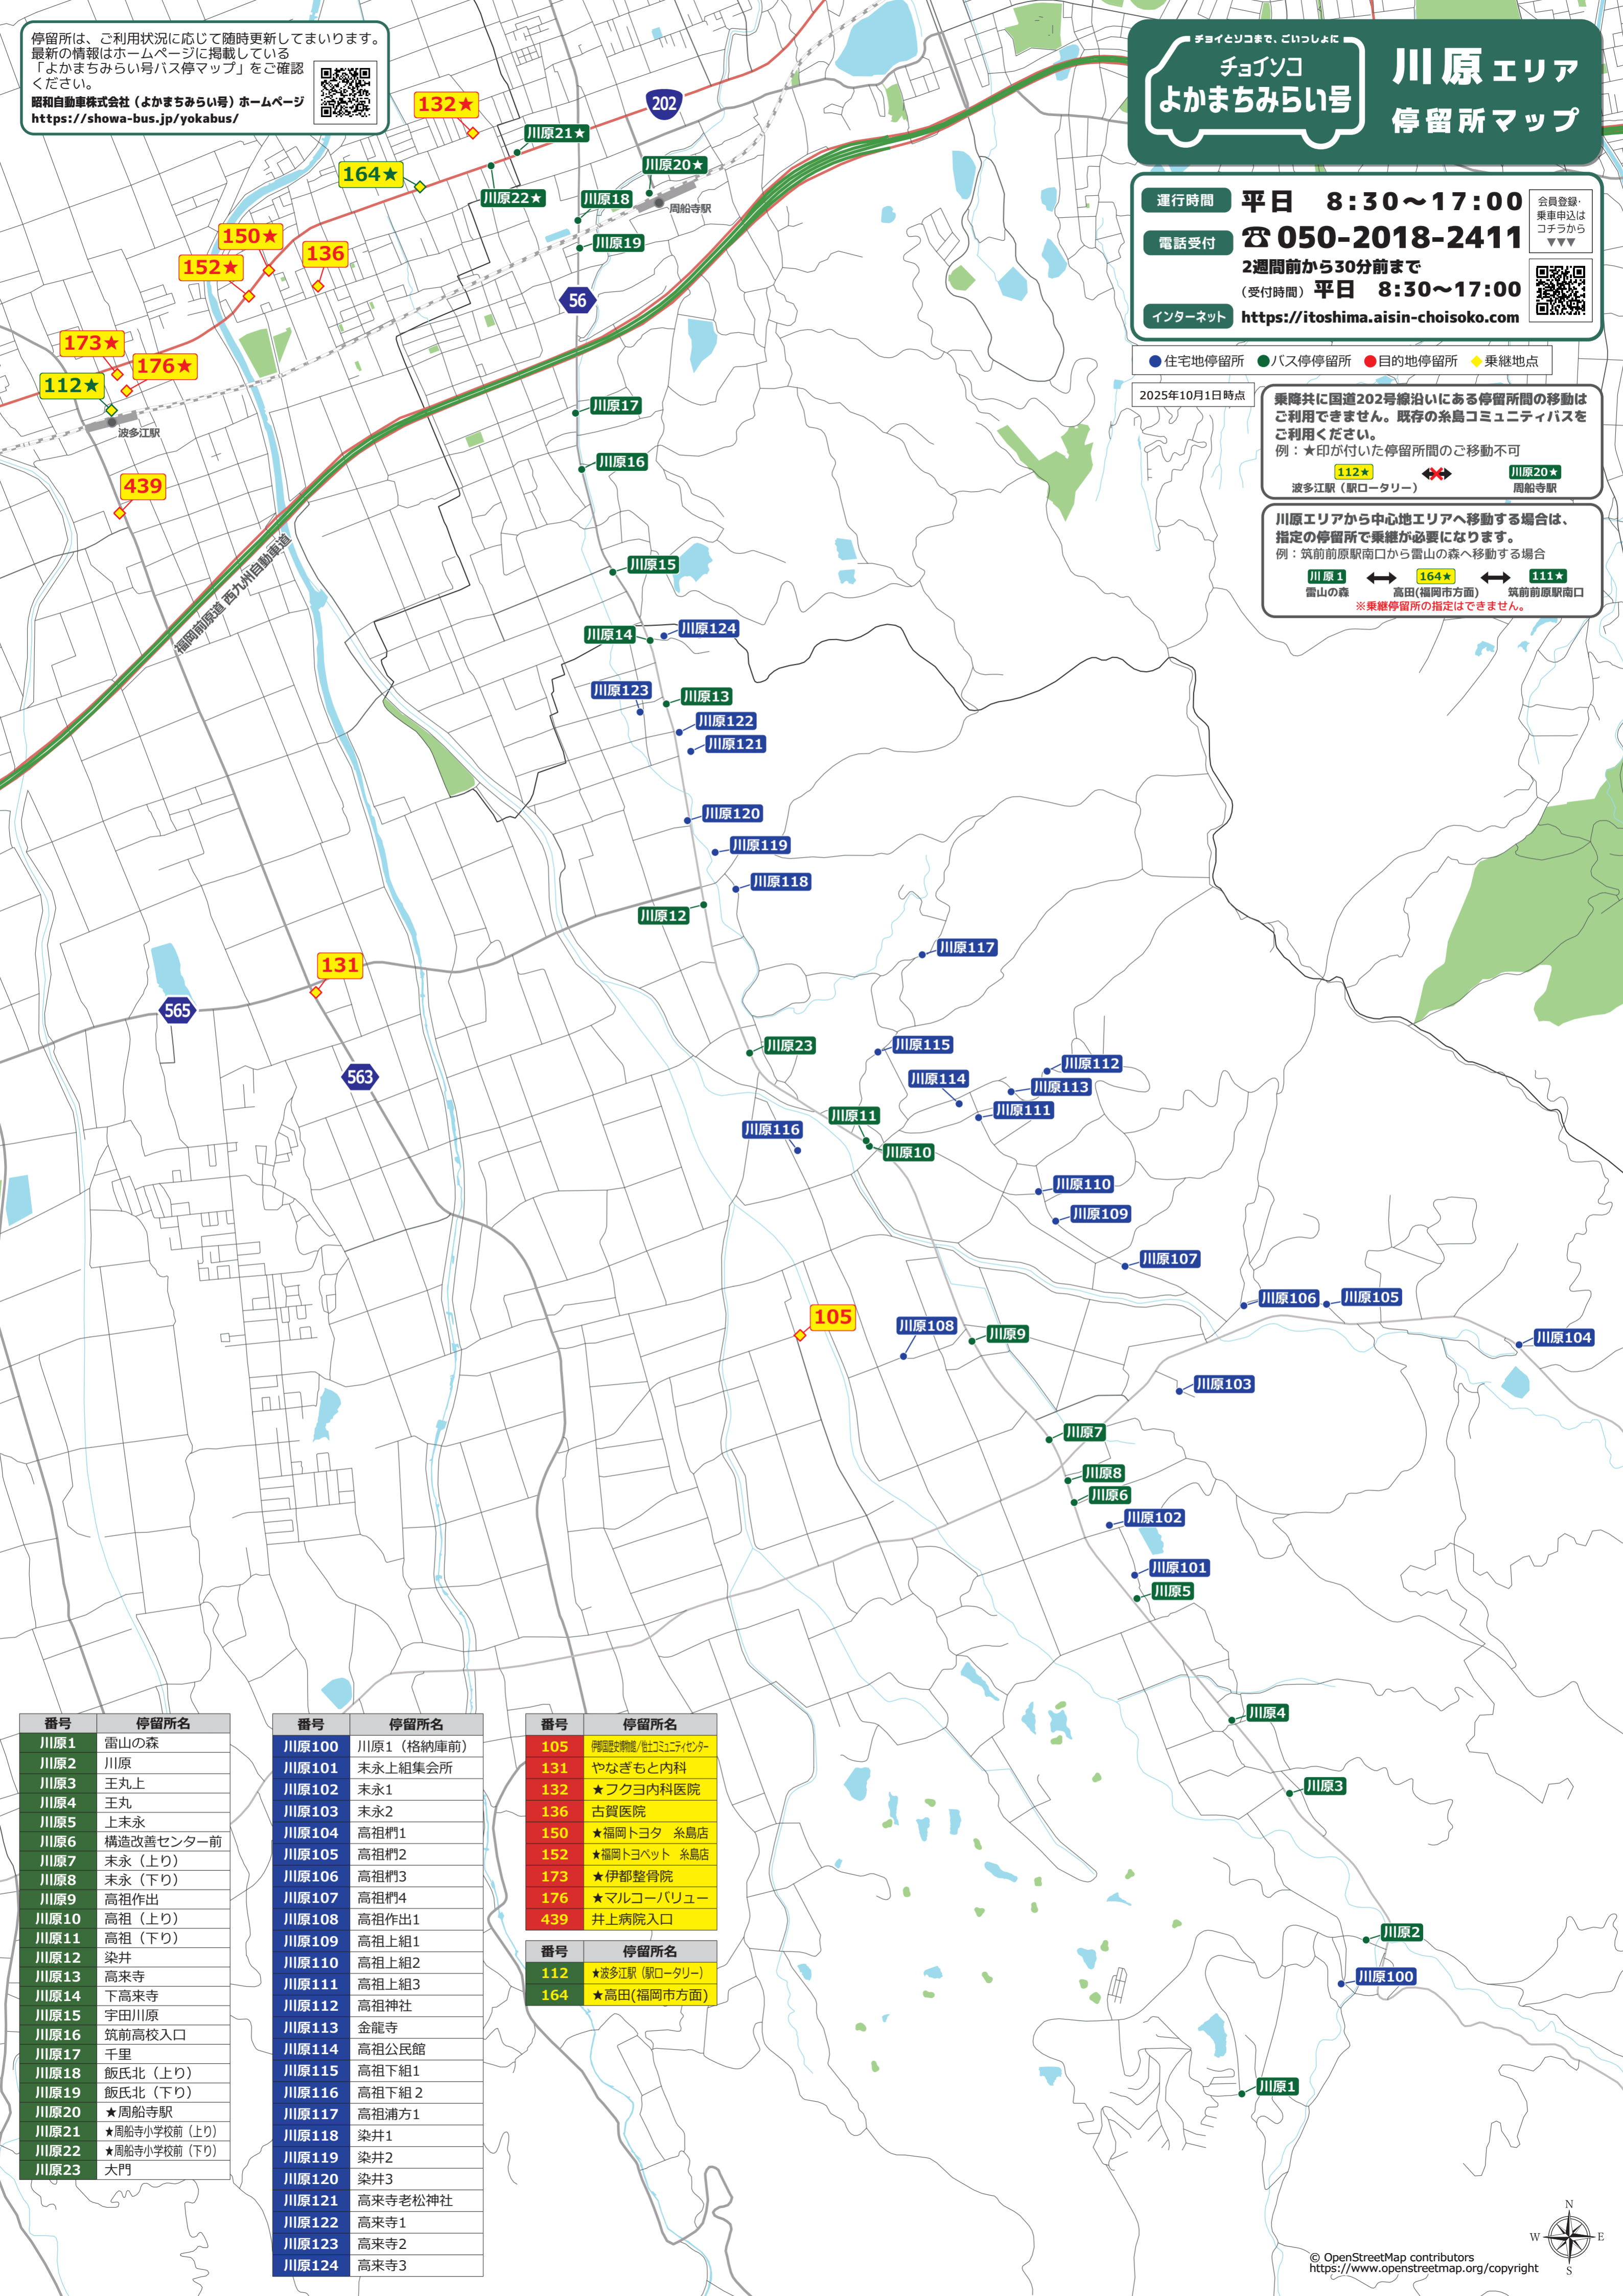

停留所は、ご利用状況に応じて随時更新してまいります。
 最新の情報はホームページに掲載している
 「よかまちみらい号バスマップ」をご確認ください。
 昭和自動車株式会社（よかまちみらい号）ホームページ
<https://showa-bus.jp/yokabus/>

チョイソコ
よかまちみらい号 川原エリア
停留所マップ

運行時間 平日 8:30~17:00
 電話受付 ☎ 050-2018-2411
 2週間前から30分前まで
 (受付時間) 平日 8:30~17:00
 インターネット <https://itoshima.aisin-choisoko.com>

● 住宅地停留所 ● バス停留所 ● 目的地停留所 ◆ 乗継地点

2025年10月1日時点
 乗降共に国道202号線沿いにある停留所間の移動は
 ご利用できません。既存の糸島コミュニティバスを
 ご利用ください。
 例：★印が付いた停留所間のご移動不可
 112★ 波多江駅(駅ロータリー) ↔ 川原20★ 周船寺駅

川原エリアから中心地エリアへ移動する場合は、
 指定の停留所で乗継が必要になります。
 例：筑前前原駅南口から雷山の森へ移動する場合
 川原1 雷山の森 ↔ 164★ 高田(福岡市方面) ↔ 111★ 筑前前原駅南口
 ※乗継停留所の指定はできません。

番号	停留所名
川原1	雷山の森
川原2	川原
川原3	王丸上
川原4	王丸
川原5	上未永
川原6	構造改善センター前
川原7	未永(上り)
川原8	未永(下り)
川原9	高祖作出
川原10	高祖(上り)
川原11	高祖(下り)
川原12	染井
川原13	高来寺
川原14	下高来寺
川原15	宇田川原
川原16	筑前高校入口
川原17	千里
川原18	飯氏北(上り)
川原19	飯氏北(下り)
川原20	★周船寺駅
川原21	★周船寺小学校前(上り)
川原22	★周船寺小学校前(下り)
川原23	大門

番号	停留所名
川原100	川原1(格納庫前)
川原101	未永上組集会所
川原102	未永1
川原103	未永2
川原104	高祖們1
川原105	高祖們2
川原106	高祖們3
川原107	高祖們4
川原108	高祖作出1
川原109	高祖上組1
川原110	高祖上組2
川原111	高祖上組3
川原112	高祖神社
川原113	金龍寺
川原114	高祖公民館
川原115	高祖下組1
川原116	高祖下組2
川原117	高祖浦方1
川原118	染井1
川原119	染井2
川原120	染井3
川原121	高来寺老松神社
川原122	高来寺1
川原123	高来寺2
川原124	高来寺3